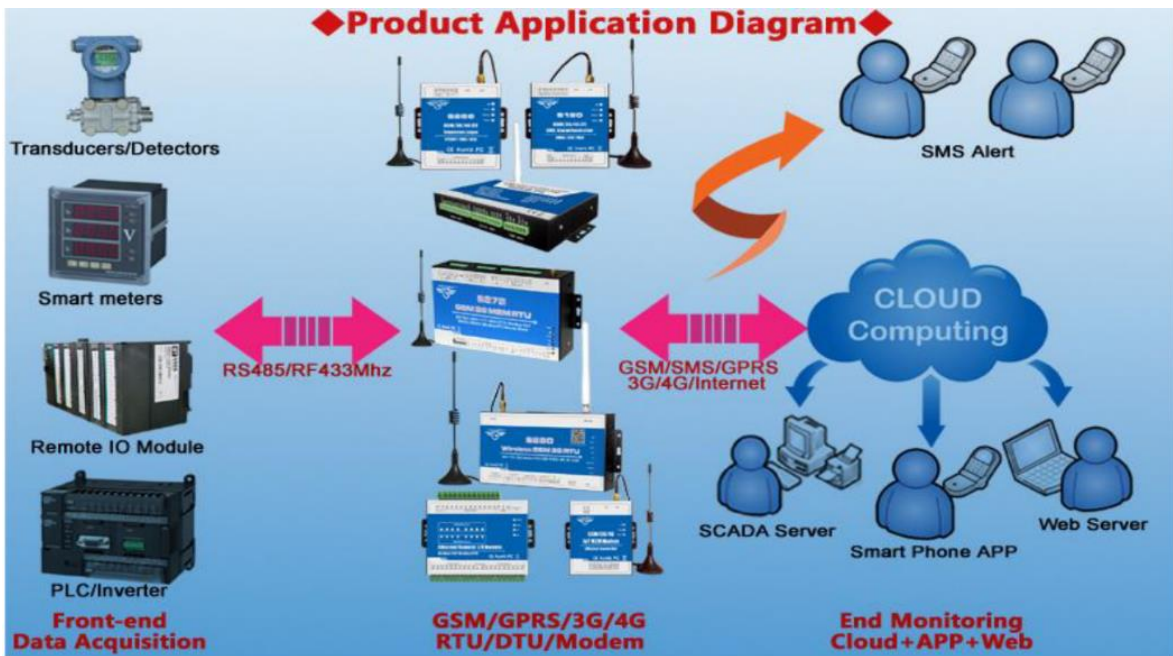

문자 통보기

(주)이앤비솔루션

경기도 용인시 기흥구 서천로201번길 14, 514-515호

TEL 031-202-1513 FAX 031-203-1513

<https://www.enb-solution.com>

특징

- GSM: 850 / 900 / 1800 / 1900Mhz (백업 배터리)
- 2 개 Relay 출력 (SMS 명령으로 켜거나 끌 수 있음)
- 8DIN, Supports DIN Recovery send SMS 알림
- 무료 소프트웨어로 구성하는 USB포트
- 3G 버전, 3G UMTS/HSDPA 지원
- 4G 버전, 4G TDD-LTE/FDD-LTE 지원